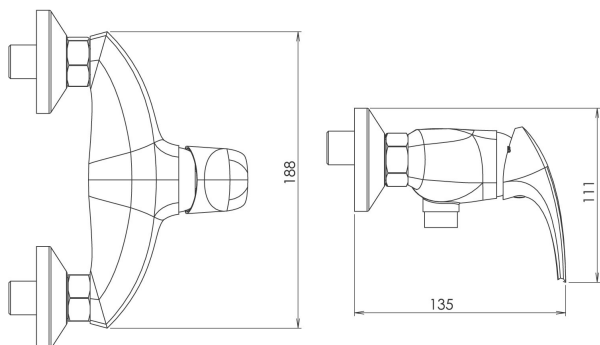

KÓD

57060,0E

NÁZEV PRODUKTU

Sprchová nástěnná baterie s příslušenstvím Metalia ECO+chrom

PROVEDENÍ

chrom

OBRÁZEK

PIKTOGRAM

VLASTNOSTI PRODUKTU

- Typ kartuše : 35 mm
- Šířka výrobku [mm]: 189
- Hloubka krabice [mm] : 173
- Výška krabice [mm] : 165
- Šířka krabice [mm] : 225
- Provedení: chrom
- Připojovací matice : 3/4"
- Typ : sprchová
- Záruka na těsnost kartuše [rok] : 7
- Průtok při dyn.tlaku 3 bary-ruční sprcha [l/m] : 5.4

TECHNICKÝ VÝKRES

SPECIFIKACE

- EAN: 8590309084303
- Výška výrobku [mm] : 110
- Hloubka výrobku [mm]: 135