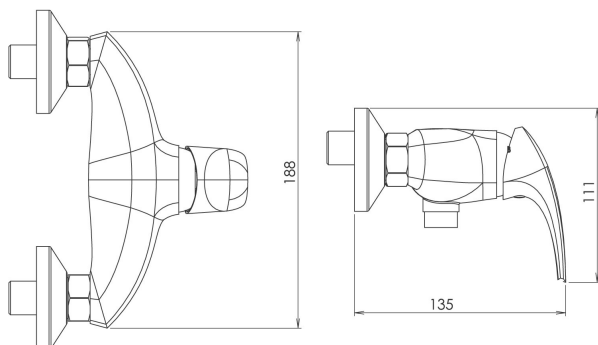

KÓD

57060,0E

NÁZEV PRODUKTU

Sprchová nástěnná baterie s příslušenstvím Metalia ECO+chrom

PROVEDENÍ

chrom

OBRÁZEK

PIKTOGRAM

VLASTNOSTI PRODUKTU

- Typ kartuše : 35 mm
- Šířka výrobku [mm]: 189
- Hloubka krabice [mm] : 173
- Výška krabice [mm] : 165
- Šířka krabice [mm] : 225
- Provedení: chrom
- Připojovací matice : 3/4"
- Typ : sprchová
- Záruka na těsnost kartuše [rok] : 7
- Průtok při dyn.tlaku 3 bary-ruční sprcha [l/m] : 5.4

TECHNICKÝ VÝKRES

SPECIFIKACE

- EAN: 8590309084303
- Výška výrobku [mm] : 110
- Hloubka výrobku [mm]: 135