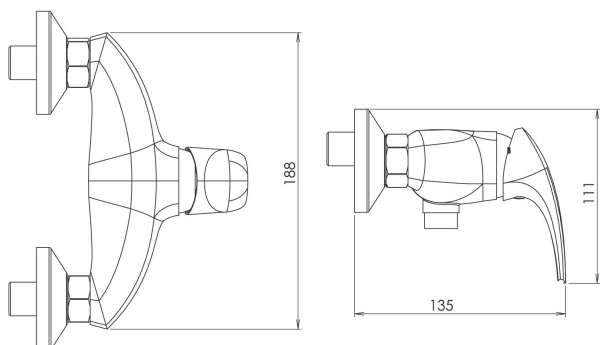

KÓD

57060,0

SÉRIE

METALIA 57

NÁZEV PRODUKTU

Sprchová baterie 150 mm Metalia 57 chrom

PROVEDENÍ

chrom

OBRÁZEK

PIKTOGRAM

VLASTNOSTI PRODUKTU

- Typ kartuše : 35 mm
- Šířka výrobku [mm]: 160
- Hloubka krabice [mm] : 232
- Výška krabice [mm] : 170
- Šířka krabice [mm] : 175
- Provedení: chrom
- Příslušenství : kompletní
- Připojovací matice : 3/4"
- Záruka na těsnost kartuše [rok] : 7

TECHNICKÝ VÝKRES

SPECIFIKACE

- EAN: 8590309116103
- Intrastat: 84818011
- Hmotnost brutto [kg]: 2,349
- Výška výrobku [mm] : 150
- Hloubka výrobku [mm]: 100
- Rozteč baterie [mm] : 150