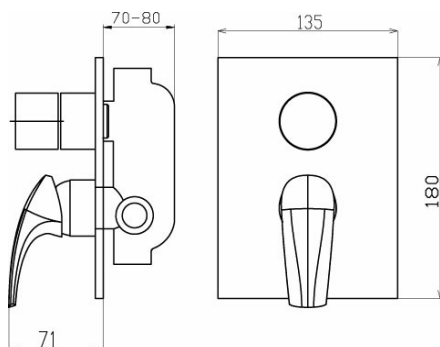

OBRÁZEK

PIKTOGRAM

VLASTNOSTI PRODUKTU

- Typ kartuše : 35 mm
- Šířka výrobku [mm]: 200
- Hloubka krabice [mm] : 232
- Výška krabice [mm] : 170
- Šířka krabice [mm] : 175
- Provedení: chrom
- Příslušenství : 2 vývody
- Záruka na těsnost kartuše [rok] : 7

TECHNICKÝ VÝKRES

SPECIFIKACE

- EAN: 8590309116097
- Intrastat: 84818011
- Hmotnost brutto [kg]: 2,09
- Výška výrobku [mm] : 150
- Hloubka výrobku [mm]: 150