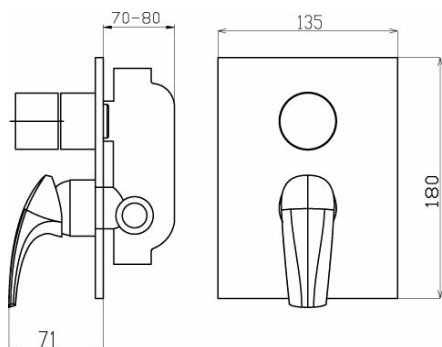

OBRÁZEK

PIKTOGRAM

VLASTNOSTI PRODUKTU

- Typ kartuše : 35 mm
- Šířka výrobku [mm]: 200
- Hloubka krabice [mm] : 232
- Výška krabice [mm] : 170
- Šířka krabice [mm] : 175
- Provedení: chrom
- Příslušenství : 2 vývody
- Záruka na těsnost kartuše [rok] : 7

TECHNICKÝ VÝKRES

SPECIFIKACE

- EAN: 8590309116097
- Intrastat: 84818011
- Hmotnost brutto [kg]: 2,09
- Výška výrobku [mm] : 150
- Hloubka výrobku [mm]: 150