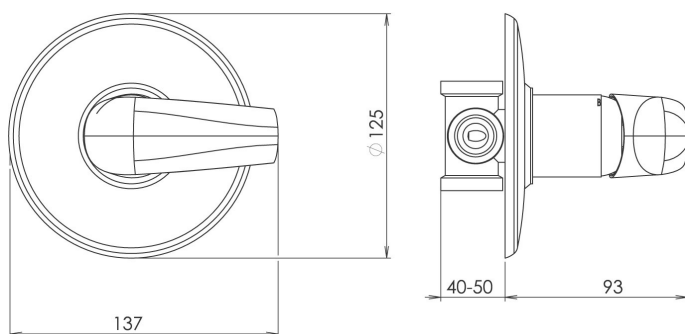

OBRÁZEK

PIKTOGRAM

VLASTNOSTI PRODUKTU

- Typ kartuše : 35 mm
- Šířka výrobku [mm]: 150
- Hloubka krabice [mm]: 157
- Výška krabice [mm]: 50
- Šířka krabice [mm]: 153
- Provedení: chrom
- Příslušenství : 1 vývod
- Záruka na těsnost kartuše [rok] : 7

TECHNICKÝ VÝKRES

SPECIFIKACE

- EAN: 8590309116080
- Intrastat: 84818011
- Hmotnost brutto [kg]: 0,97
- Výška výrobku [mm]: 140
- Hloubka výrobku [mm]: 100