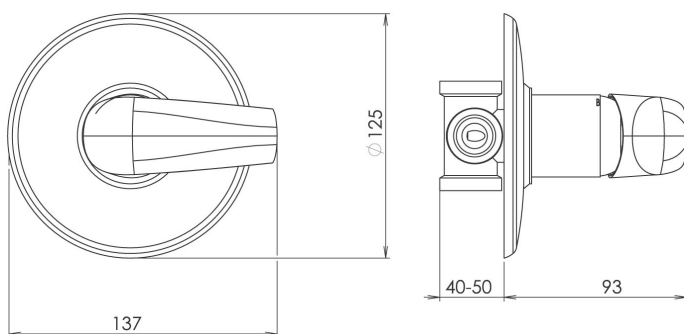

KÓD

57050,0

SÉRIE

METALIA 57

NÁZEV PRODUKTU

Sprchová baterie podomítková Metalia 57 chrom

PROVEDENÍ

chrom

OBRÁZEK

PIKTOGRAM

VLASTNOSTI PRODUKTU

- Typ kartuše : 35 mm
- Šířka výrobku [mm]: 150
- Hloubka krabice [mm] : 157
- Výška krabice [mm] : 50
- Šířka krabice [mm] : 153
- Provedení: chrom
- Příslušenství : 1 vývod
- Záruka na těsnost kartuše [rok] : 7

TECHNICKÝ VÝKRES

SPECIFIKACE

- EAN: 8590309116080
- Intrastat: 84818011
- Hmotnost brutto [kg]: 0,97
- Výška výrobku [mm]: 140
- Hloubka výrobku [mm]: 100