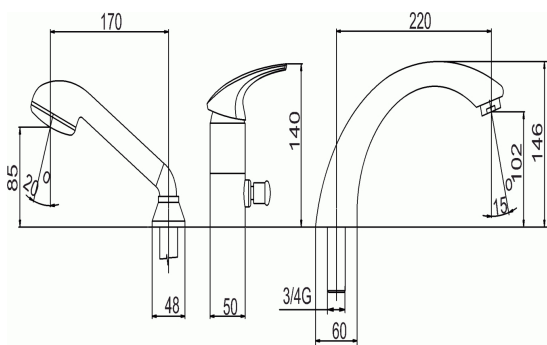

OBRÁZEK

PIKTOGRAM

VLASTNOSTI PRODUKTU

- Provedení: chrom
- Typ kartuše : 40 mm
- Šířka výrobku [mm]: 65
- Hloubka krabice [mm] : 392
- Výška krabice [mm] : 97
- Šířka krabice [mm] : 300
- Typ ramene : pevné
- Přívodní hadičky [cm] : 50
- Záruka na těsnost kartuše [rok] : 7

TECHNICKÝ VÝKRES

SPECIFIKACE

- EAN: 8590309047902
- Hmotnost brutto [kg]: 3,819
- Hloubka výrobku [mm]: 225
- Výška výrobku [mm] : 225