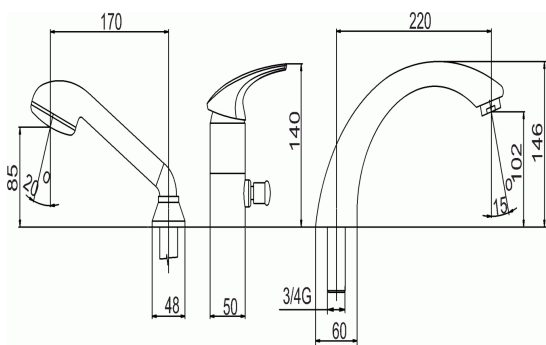

OBRÁZEK

PIKTOGRAM

VLASTNOSTI PRODUKTU

- Provedení: chrom
- Typ kartuše : 40 mm
- Šířka výrobku [mm]: 65
- Hloubka krabice [mm] : 392
- Výška krabice [mm] : 97
- Šířka krabice [mm] : 300
- Typ ramene : pevné
- Přívodní hadičky [cm] : 50
- Záruka na těsnost kartuše [rok] : 7

TECHNICKÝ VÝKRES

SPECIFIKACE

- EAN: 8590309047902
- Hmotnost brutto [kg]: 3,819
- Hloubka výrobku [mm]: 225
- Výška výrobku [mm] : 225