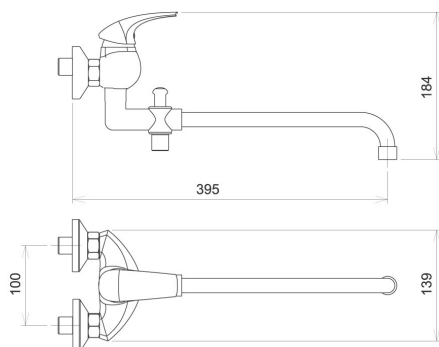

KÓD

57037/1,0

NÁZEV PRODUKTU

Paneláková baterie bez příslušenství 100 mm Metalia 57 chrom

PROVEDENÍ

chrom

OBRÁZEK

PIKTOGRAM

VLASTNOSTI PRODUKTU

- Typ kartuše : 35 mm
- Šířka výrobku [mm]: 110
- Hloubka krabice [mm] : 415
- Výška krabice [mm] : 76
- Šířka krabice [mm] : 205
- Provedení: chrom
- Příslušenství : bez sprchové soupravy
- Připojovací matice : 3/4"
- Záruka na těsnost kartuše [rok] : 7

TECHNICKÝ VÝKRES

SPECIFIKACE

- EAN: 8590309118022
- Intrastat: 84818011
- Hmotnost brutto [kg]: 1,95
- Výška výrobku [mm] : 160
- Hloubka výrobku [mm]: 400
- Rozteč baterie [mm] : 100