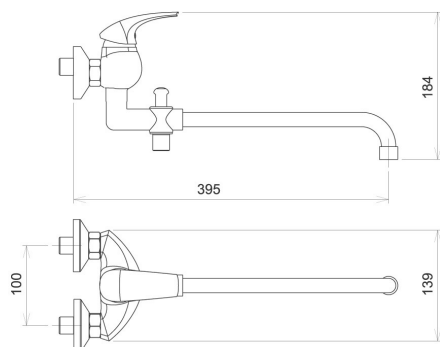

KÓD

57037,0

NÁZEV PRODUKTU

Vanová paneláková baterie 100 mm Metalia 57 chrom

PROVEDENÍ

chrom

OBRÁZEK

PIKTOGRAM

VLASTNOSTI PRODUKTU

- Typ kartuše : 35 mm
- Šířka výrobku [mm]: 110
- Hloubka krabice [mm] : 415
- Výška krabice [mm] : 76
- Šířka krabice [mm] : 205
- Provedení: chrom
- Příslušenství : kompletní
- Připojovací matice : 3/4"
- Záruka na těsnost kartuše [rok] : 7

TECHNICKÝ VÝKRES

SPECIFIKACE

- EAN: 8590309118015
- Intrastat: 84818011
- Hmotnost brutto [kg]: 2,65
- Výška výrobku [mm] : 160
- Hloubka výrobku [mm]: 400
- Rozteč baterie [mm] : 100