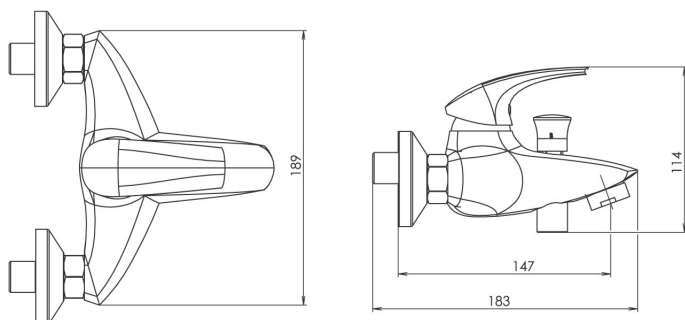

OBRÁZEK

PIKTOGRAM

VLASTNOSTI PRODUKTU

- Typ kartuše : 35 mm
- Šířka výrobku [mm]: 185
- Hloubka krabice [mm] : 232
- Výška krabice [mm] : 170
- Šířka krabice [mm] : 175
- Provedení: bílá-chrom
- Typ ramene : pevné
- Příslušenství : bez sprchové soupravy
- Připojovací matice : 3/4"
- Záruka na těsnost kartuše [rok] : 7

TECHNICKÝ VÝKRES

SPECIFIKACE

- EAN: 8590309077206
- Intrastat: 84818011
- Výška výrobku [mm] : 115
- Hloubka výrobku [mm]: 147
- Rozteč baterie [mm] : 150