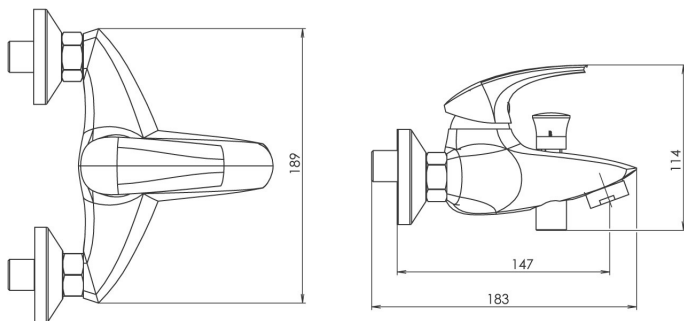

OBRÁZEK

PIKTOGRAM

VLASTNOSTI PRODUKTU

- Typ regulátoru průtoku: aerator M28x1
- Typ kartuše : 35 mm
- Šířka výrobku [mm]: 185
- Hloubka krabice [mm] : 232
- Výška krabice [mm] : 170
- Šířka krabice [mm] : 175
- Provedení: chrom
- Příslušenství : bez sprchové soupravy
- Připojovací matice : 3/4"
- Záruka na těsnost kartuše [rok] : 7

TECHNICKÝ VÝKRES

SPECIFIKACE

- EAN: 8590309116202
- Intrastat: 84818011
- Hmotnost brutto [kg]: 1,86
- Výška výrobku [mm]: 115
- Hloubka výrobku [mm]: 117
- Rozteč baterie [mm] : 150