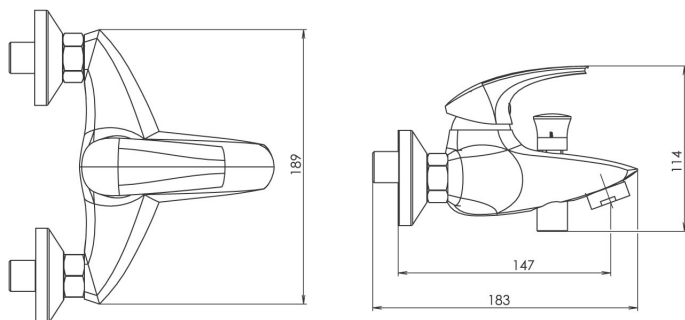

KÓD

57020,0E

NÁZEV PRODUKTU

Vanová nástěnná baterie s příslušenstvím Metalia ECO+ chrom

PROVEDENÍ

chrom

OBRÁZEK

PIKTOGRAM

VLASTNOSTI PRODUKTU

- Typ kartuše : 35 mm
- Šířka výrobku [mm]: 189
- Hloubka krabice [mm] : 173
- Výška krabice [mm] : 165
- Šířka krabice [mm] : 225
- Provedení: chrom
- Typ : vanová
- Připojovací matice : 3/4"
- Záruka na těsnost kartuše [rok] : 7
- Průtok vody při dynamickém tlaku 3 bary [l/min]: 19.8
- Průtok při dyn.tlaku 3 bary-ruční sprcha [l/m] : 5.4

TECHNICKÝ VÝKRES

SPECIFIKACE

- EAN: 8590309084297
- Výška výrobku [mm] : 114
- Hloubka výrobku [mm]: 183
- Rozteč baterie [mm] : 150