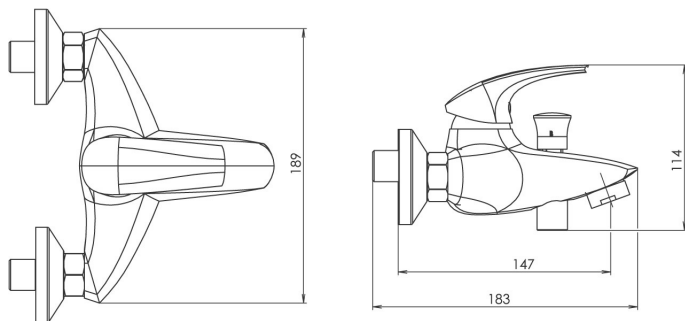

COD PRODUS

57020,0

COLECȚIE

METALIA 57

NUMELE PRODUSULUI

Baterie perete cadă-duș cu accesorii

CULOARE

crom

FOTOGRAFIE PRODUS

CARACTERISTICI PRODUS

- Lățime [mm]: 160
- Accesorii suplimentare: complet
- Tip racord: 3/4"

DESEN TEHNIC

SPECIFICATION

- Înălțime [mm]: 160
- Adâncime [mm]: 160
- Spațiere conexiuni: 150