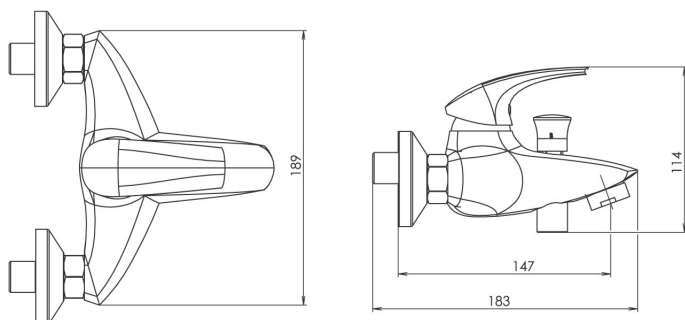

KÓD

57020,0

SÉRIE

METALIA 57

NÁZEV PRODUKTU

Vanová baterie 150 mm Metalia 57 chrom

PROVEDENÍ

chrom

OBRÁZEK

PIKTOGRAM

VLASTNOSTI PRODUKTU

- Typ kartuše : 35 mm
- Šířka výrobku [mm]: 160
- Hloubka krabice [mm] : 232
- Výška krabice [mm] : 170
- Šířka krabice [mm] : 175
- Provedení: chrom
- Příslušenství : kompletní
- Připojovací matice : 3/4"
- Záruka na těsnost kartuše [rok] : 7

TECHNICKÝ VÝKRES

SPECIFIKACE

- EAN: 8590309116073
- Intrastat: 84818011
- Hmotnost brutto [kg]: 2,418
- Výška výrobku [mm] : 160
- Hloubka výrobku [mm]: 160
- Rozteč baterie [mm] : 150