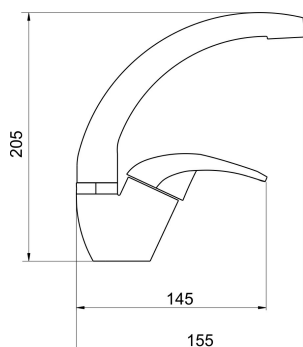

OBRÁZEK

PIKTOGRAM

VLASTNOSTI PRODUKTU

- Typ ramene : otočné
- Typ kartuše : 35 mm
- Šířka výrobku [mm]: 40
- Přívodní hadičky [cm] : 35
- Hloubka krabice [mm] : 392
- Výška krabice [mm] : 300
- Šířka krabice [mm] : 97
- Záruka na těsnost kartuše [rok] : 7
- Provedení: chrom
- Příslušenství : bez uzávěru výpusti

TECHNICKÝ VÝKRES

SPECIFIKACE

- EAN: 8590309038771
- Intrastat: 84818011
- Hmotnost brutto [kg]: 1,416
- Výška výrobku [mm] : 200
- Hloubka výrobku [mm]: 140