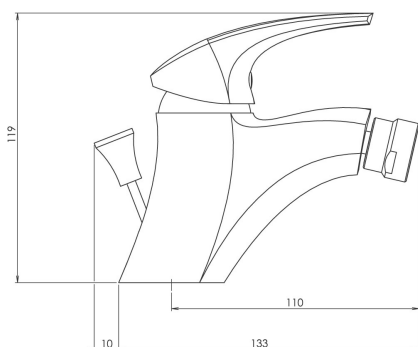

KÓD

57011,0

SÉRIE

METALIA 57

NÁZEV PRODUKTU

Bidetová baterie s výpustí Metalia 57 chrom

PROVEDENÍ

chrom

OBRÁZEK

PIKTOGRAM

VLASTNOSTI PRODUKTU

- Typ kartuše : 35 mm
- Šířka výrobku [mm]: 200
- Přívodní hadičky [cm] : 35
- Hloubka krabice [mm] : 405
- Šířka krabice [mm] : 155
- Výška krabice [mm] : 84
- Provedení: chrom
- Typ ramene : pevné
- Příslušenství : mechanická výpust plast
- Záruka na těsnost kartuše [rok] : 7

TECHNICKÝ VÝKRES

SPECIFIKACE

- EAN: 8590309116066
- Intrastat: 84818011
- Hmotnost brutto [kg]: 1,47
- Výška výrobku [mm] : 200
- Hloubka výrobku [mm]: 100