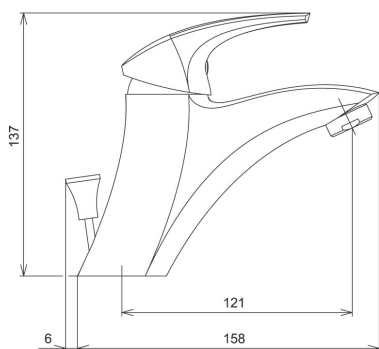

OBRÁZEK

PIKTOGRAM

VLASTNOSTI PRODUKTU

- Typ kartuše : 35 mm
- Šířka výrobku [mm]: 50
- Hloubka krabice [mm] : 405
- Výška krabice [mm] : 84
- Šířka krabice [mm] : 155
- Provedení: bílá-chrom
- Typ ramene : pevné
- Příslušenství : bez uzávěru výpusti
- Záruka na těsnost kartuše [rok] : 7

TECHNICKÝ VÝKRES

SPECIFIKACE

- EAN: 8590309077190
- Intrastat: 84818011
- Výška výrobku [mm] : 145
- Hloubka výrobku [mm]: 125