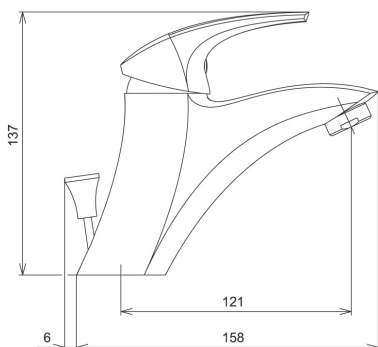

VLASTNOSTI PRODUKTU

- Typ kartuše : 35 mm
- Šířka výrobku [mm]: 50
- Hloubka krabice [mm] : 397
- Výška krabice [mm] : 82
- Šířka krabice [mm] : 152
- Provedení: chrom
- Typ : stojánková
- Záruka na těsnost kartuše [rok] : 7
- Průtok vody při dynamickém tlaku 3 bary [l/min]: 5.4

TECHNICKÝ VÝKRES

SPECIFIKACE

- EAN: 8590309084242
- Výška výrobku [mm] : 145
- Hloubka výrobku [mm]: 138