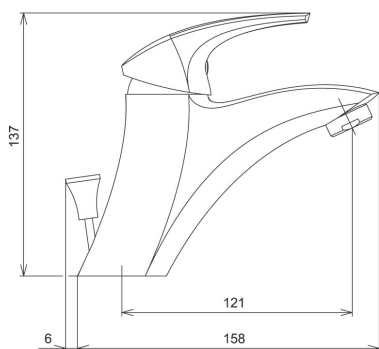

OBRÁZEK

PIKTOGRAM

VLASTNOSTI PRODUKTU

- Typ kartuše : 35 mm
- Šířka výrobku [mm]: 50
- Hloubka krabice [mm] : 405
- Výška krabice [mm] : 84
- Šířka krabice [mm] : 155
- Provedení: chrom
- Typ ramene : pevné
- Příslušenství : bez uzávěru výpusti
- Záruka na těsnost kartuše [rok] : 7

TECHNICKÝ VÝKRES

SPECIFIKACE

- EAN: 8590309117391
- Intrastat: 84818011
- Hmotnost brutto [kg]: 1,381
- Výška výrobku [mm]: 145
- Hloubka výrobku [mm]: 125