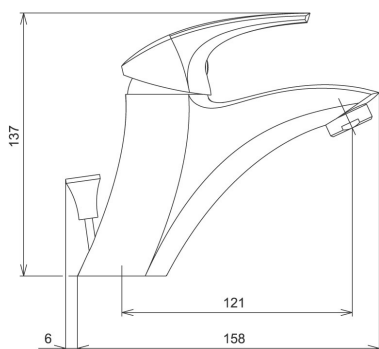

OBRÁZEK

PIKTOGRAM

VLASTNOSTI PRODUKTU

- Typ kartuše : 35 mm
- Šířka výrobku [mm]: 50
- Hloubka krabice [mm] : 405
- Výška krabice [mm] : 84
- Šířka krabice [mm] : 155
- Provedení: chrom
- Typ ramene : pevné
- Příslušenství : bez uzávěru výpusti
- Záruka na těsnost kartuše [rok] : 7

TECHNICKÝ VÝKRES

SPECIFIKACE

- EAN: 8590309117391
- Intrastat: 84818011
- Hmotnost brutto [kg]: 1,381
- Výška výrobku [mm] : 145
- Hloubka výrobku [mm]: 125