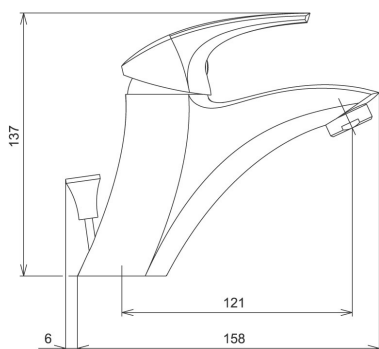

OBRÁZEK

PIKTOGRAM

VLASTNOSTI PRODUKTU

- Typ kartuše : 35 mm
- Šířka výrobku [mm]: 50
- Přívodní hadičky [cm] : 35
- Hloubka krabice [mm] : 405
- Výška krabice [mm] : 84
- Šířka krabice [mm] : 155
- Provedení: chrom
- Typ ramene : pevné
- Příslušenství : mechanická výpust plast
- Záruka na těsnost kartuše [rok] : 7

TECHNICKÝ VÝKRES

SPECIFIKACE

- EAN: 8590309117384
- Intrastat: 84818011
- Hmotnost brutto [kg]: 1,58
- Výška výrobku [mm] : 145
- Hloubka výrobku [mm]: 125