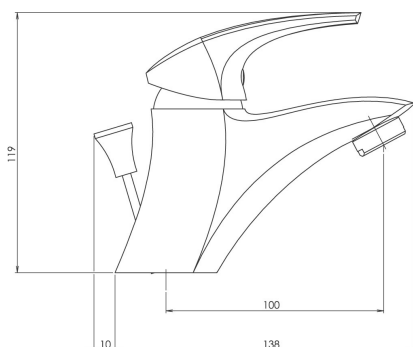

OBRÁZEK

PIKTOGRAM

VLASTNOSTI PRODUKTU

- Typ kartuše : 35 mm
- Šířka výrobku [mm]: 50
- Hloubka krabice [mm] : 405
- Výška krabice [mm] : 84
- Šířka krabice [mm] : 155
- Provedení: chrom
- Typ ramene : pevné
- Příslušenství : bez uzávěru výpusti
- Záruka na těsnost kartuše [rok] : 7

TECHNICKÝ VÝKRES

SPECIFIKACE

- EAN: 8590309116196
- Intrastat: 84818011
- Hmotnost brutto [kg]: 1,45
- Výška výrobku [mm]: 110
- Hloubka výrobku [mm]: 105