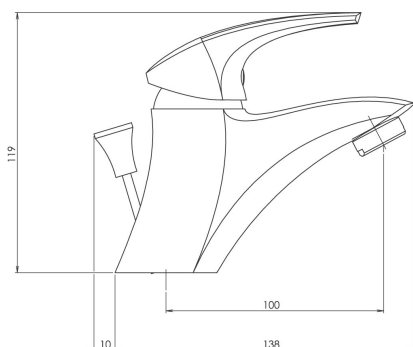

OBRÁZEK

PIKTOGRAM

VLASTNOSTI PRODUKTU

- Typ kartuše : 35 mm
- Šířka výrobku [mm]: 50
- Přívodní hadičky [cm] : 35
- Hloubka krabice [mm] : 405
- Výška krabice [mm] : 84
- Šířka krabice [mm] : 155
- Provedení: chrom
- Typ ramene : pevné
- Příslušenství : mechanická výpust plast
- Záruka na těsnost kartuše [rok] : 7

TECHNICKÝ VÝKRES

SPECIFIKACE

- EAN: 8590309116059
- Intrastat: 84818011
- Hmotnost brutto [kg]: 1,48
- Výška výrobku [mm] : 115
- Hloubka výrobku [mm]: 105