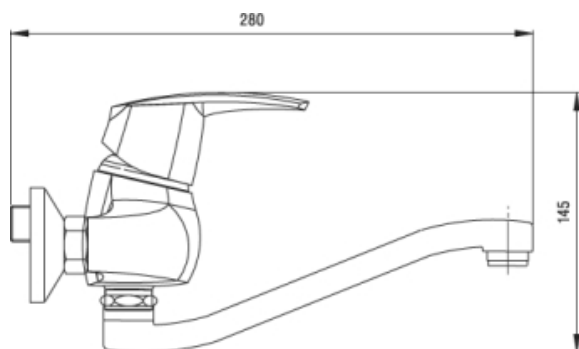

KÓD

56070/A,0

NÁZEV PRODUKTU

Dřezová umyvadlová baterie 150 mm Metalia 56 chrom

PROVEDENÍ

chrom

OBRÁZEK

PIKTOGRAM

VLASTNOSTI PRODUKTU

- Šířka výrobku [mm]: 212
- Hloubka krabice [mm]: 405
- Výška krabice [mm]: 84
- Šířka krabice [mm]: 155
- Provedení: chrom
- Příslušenství : kompletní
- Typ ramene : 240 mm
- Připojovací matice : 3/4"
- Záruka na těsnost kartuše [rok] : 7
- Typ kartuše : 40 mm eco

TECHNICKÝ VÝKRES

SPECIFIKACE

- EAN: 8590309027461
- Hmotnost brutto [kg]: 2,47
- Výška výrobku [mm]: 145
- Hloubka výrobku [mm]: 280
- Rozteč baterie [mm]: 150