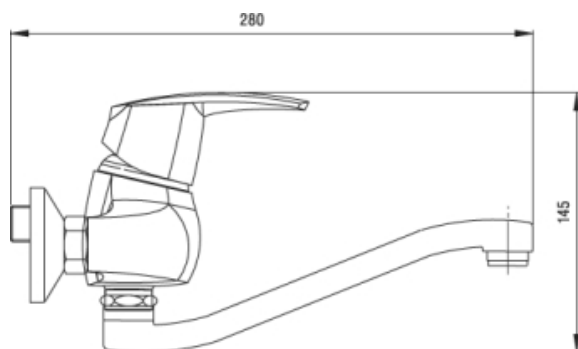

KÓD

56070/A,0

NÁZEV PRODUKTU

Dřezová umyvadlová baterie 150 mm Metalia 56 chrom

PROVEDENÍ

chrom

OBRÁZEK

PIKTOGRAM

VLASTNOSTI PRODUKTU

- Šířka výrobku [mm]: 212
- Hloubka krabice [mm]: 405
- Výška krabice [mm]: 84
- Šířka krabice [mm]: 155
- Provedení: chrom
- Příslušenství : kompletní
- Typ ramene : 240 mm
- Připojovací matice : 3/4"
- Záruka na těsnost kartuše [rok] : 7
- Typ kartuše : 40 mm eco

TECHNICKÝ VÝKRES

SPECIFIKACE

- EAN: 8590309027461
- Hmotnost brutto [kg]: 2,47
- Výška výrobku [mm]: 145
- Hloubka výrobku [mm]: 280
- Rozteč baterie [mm]: 150