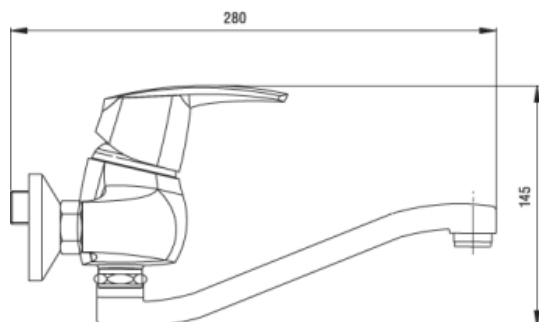

OBRÁZEK

PIKTOGRAM

VLASTNOSTI PRODUKTU

- Ovládací prvek: keramický regulátor
- Typ regulátoru průtoku: M24x1 aerátor
- Materiál těla/výrobní materiál: Mosaz
- Typ a průměr připojení: excentrické připojení G1/2
- Rozteč připojení [mm]: 150 ± 20
- Typ kartuše : 40 mm eco
- Šířka výrobku [mm]: 212
- Výška krabice [mm] : 84
- Typ ramene : 240 mm
- Příslušenství : kompletní
- Provedení: chrom
- Šířka krabice [mm] : 155
- Připojovací matice : 3/4"
- Hloubka krabice [mm] : 405
- Záruka na těsnost kartuše [rok] : 7

TECHNICKÝ VÝKRES

SPECIFIKACE

- EAN: 8590309027454
- Intrastat: 84818011
- Hmotnost brutto [kg]: 1,81
- Výška výrobku [mm] : 145
- Hloubka výrobku [mm]: 280
- Rozteč baterie [mm] : 150