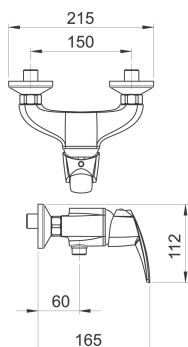

KÓD

56060/1,0

SÉRIE

METALIA 56

NÁZEV PRODUKTU

Sprchová baterie bez příslušenství 150 mm Metalia 56 chrom

PROVEDENÍ

chrom

OBRÁZEK

PIKTOGRAM

VLASTNOSTI PRODUKTU

- Ovládací prvek: keramický regulátor
- Materiál těla/výrobní materiál: Mosaz
- Typ a průměr připojení: excentrické připojení G1/2
- Rozteč připojení [mm]: 150 ± 20
- Typ kartuše : 40 mm eco
- Šířka výrobku [mm]: 212
- Hloubka krabice [mm] : 232
- Výška krabice [mm] : 170
- Šířka krabice [mm] : 175
- Provedení: chrom
- Příslušenství : bez sprchové soupravy
- Připojovací matice : 3/4"
- Záruka na těsnost kartuše [rok] : 7

TECHNICKÝ VÝKRES

SPECIFIKACE

- EAN: 8590309029281
- Intrastat: 84818011
- Hmotnost brutto [kg]: 1,7
- Výška výrobku [mm]: 112
- Hloubka výrobku [mm]: 150
- Rozteč baterie [mm] : 150