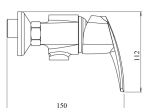

KÓD

56060,0

NÁZEV PRODUKTU

Sprchová baterie 150 mm Metalia 56 chrom

PROVEDENÍ

chrom

OBRÁZEK

PIKTOGRAM

VLASTNOSTI PRODUKTU

- Typ kartuše : 40 mm eco
- Šířka výrobku [mm]: 212
- Hloubka krabice [mm] : 232
- Výška krabice [mm] : 170
- Šířka krabice [mm] : 175
- Provedení: chrom
- Příslušenství : kompletní
- Připojovací matice : 3/4"
- Záruka na těsnost kartuše [rok] : 7

TECHNICKÝ VÝKRES

SPECIFIKACE

- EAN: 8590309027447
- Hmotnost brutto [kg]: 2,47
- Výška výrobku [mm]: 112
- Hloubka výrobku [mm]: 150
- Rozteč baterie [mm] : 150