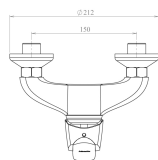

KÓD

56060,0

NÁZEV PRODUKTU

Sprchová baterie 150 mm Metalia 56 chrom

PROVEDENÍ

chrom

OBRÁZEK

PIKTOGRAM

VLASTNOSTI PRODUKTU

- Typ kartuše : 40 mm eco
- Šířka výrobku [mm]: 212
- Hloubka krabice [mm] : 232
- Výška krabice [mm] : 170
- Šířka krabice [mm] : 175
- Provedení: chrom
- Příslušenství : kompletní
- Připojovací matice : 3/4"
- Záruka na těsnost kartuše [rok] : 7

TECHNICKÝ VÝKRES

SPECIFIKACE

- EAN: 8590309027447
- Hmotnost brutto [kg]: 2,47
- Výška výrobku [mm]: 112
- Hloubka výrobku [mm]: 150
- Rozteč baterie [mm] : 150