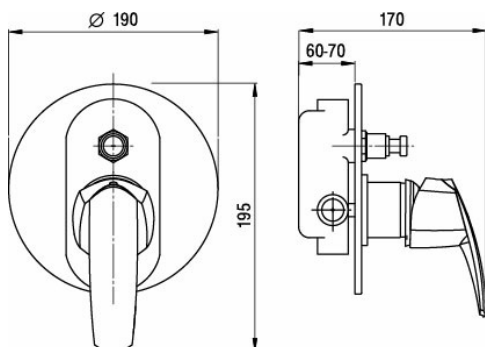

OBRÁZEK

PIKTOGRAM

VLASTNOSTI PRODUKTU

- Typ kartuše : 40 mm eco
- Šířka výrobku [mm]: 190
- Hloubka krabice [mm] : 232
- Výška krabice [mm] : 170
- Šířka krabice [mm] : 175
- Provedení: chrom
- Příslušenství : 2 vývody
- Záruka na těsnost kartuše [rok] : 7

TECHNICKÝ VÝKRES

SPECIFIKACE

- EAN: 8590309027430
- Intrastat: 84818011
- Hmotnost brutto [kg]: 2,08
- Výška výrobku [mm] : 190
- Hloubka výrobku [mm]: 180