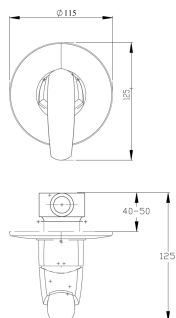

OBRÁZEK

PIKTOGRAM

VLASTNOSTI PRODUKTU

- Typ kartuše : 40 mm eco
- Šířka výrobku [mm]: 190
- Hloubka krabice [mm] : 157
- Výška krabice [mm] : 50
- Šířka krabice [mm] : 153
- Provedení: chrom
- Příslušenství : 1 vývod
- Záruka na těsnost kartuše [rok] : 7

TECHNICKÝ VÝKRES

SPECIFIKACE

- EAN: 8590309027423
- Intrastat: 84818011
- Hmotnost brutto [kg]: 1,12
- Výška výrobku [mm]: 195
- Hloubka výrobku [mm]: 170