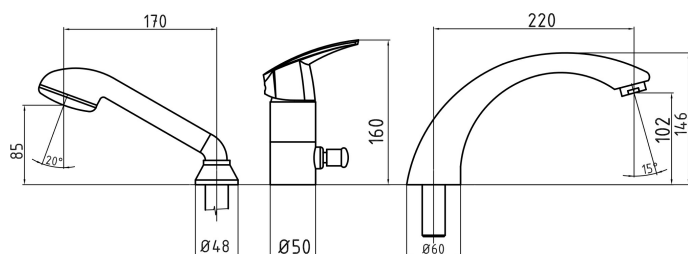

KÓD

56045/1,0

NÁZEV PRODUKTU

Vanová baterie bez ramene Metalia 56 chrom

PROVEDENÍ

chrom

OBRÁZEK

PIKTOGRAM

VLASTNOSTI PRODUKTU

- Typ kartuše : 40 mm eco
- Šířka výrobku [mm]: 56
- Hloubka krabice [mm] : 400
- Výška krabice [mm] : 95
- Šířka krabice [mm] : 300
- Provedení: chrom
- Typ ramene : pevné
- Záruka na těsnost kartuše [rok] : 7

TECHNICKÝ VÝKRES

SPECIFIKACE

- EAN: 8590309118923
- Intrastat: 84818011
- Výška výrobku [mm] : 225
- Hloubka výrobku [mm]: 115