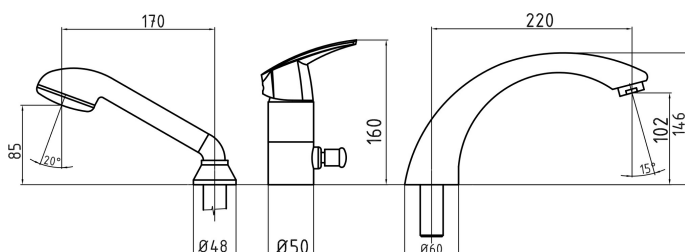

KÓD

56045/1,0

NÁZEV PRODUKTU

Vanová baterie bez ramene Metalia 56 chrom

PROVEDENÍ

chrom

OBRÁZEK

PIKTOGRAM

VLASTNOSTI PRODUKTU

- Typ kartuše : 40 mm eco
- Šířka výrobku [mm]: 56
- Hloubka krabice [mm] : 400
- Výška krabice [mm] : 95
- Šířka krabice [mm] : 300
- Provedení: chrom
- Typ ramene : pevné
- Záruka na těsnost kartuše [rok] : 7

TECHNICKÝ VÝKRES

SPECIFIKACE

- EAN: 8590309118923
- Intrastat: 84818011
- Výška výrobku [mm] : 225
- Hloubka výrobku [mm]: 115