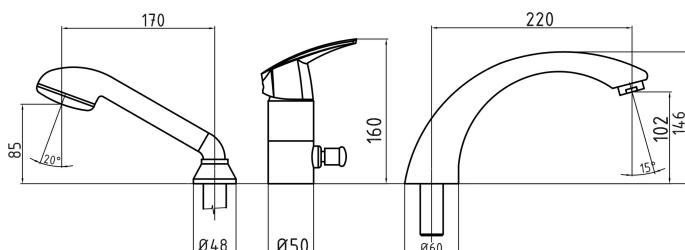

OBRÁZEK

PIKTOGRAM

VLASTNOSTI PRODUKTU

- Provedení: chrom
- Typ kartuše : 40 mm eco
- Šířka výrobku [mm]: 300
- Hloubka krabice [mm] : 400
- Výška krabice [mm] : 95
- Šířka krabice [mm] : 300
- Typ ramene : pevné
- Přívodní hadičky [cm] : 50
- Záruka na těsnost kartuše [rok] : 7

TECHNICKÝ VÝKRES

SPECIFIKACE

- EAN: 8590309118732
- Hmotnost brutto [kg]: 4,73
- Hloubka výrobku [mm]: 400
- Výška výrobku [mm] : 95