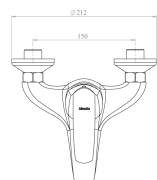

OBRÁZEK

PIKTOGRAM

VLASTNOSTI PRODUKTU

- Typ regulátoru průtoku: M24x1 aerátor
- Typ kartuše : 40 mm eco
- Šířka výrobku [mm]: 212
- Hloubka krabice [mm] : 232
- Výška krabice [mm] : 170
- Šířka krabice [mm] : 175
- Provedení: chrom
- Příslušenství : bez sprchové soupravy
- Připojovací matice : 3/4"
- Záruka na těsnost kartuše [rok] : 7

TECHNICKÝ VÝKRES

SPECIFIKACE

- EAN: 8590309029298
- Intrastat: 84818011
- Hmotnost brutto [kg]: 2,08
- Výška výrobku [mm] : 122
- Hloubka výrobku [mm] : 180
- Rozteč baterie [mm] : 150