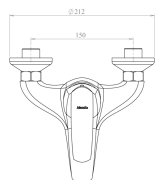

KÓD

56020,0

NÁZEV PRODUKTU

Vanová baterie 150 mm Metalia 56 chrom

PROVEDENÍ

chrom

OBRÁZEK

PIKTOGRAM

VLASTNOSTI PRODUKTU

- Typ kartuše : 40 mm eco
- Šířka výrobku [mm]: 212
- Hloubka krabice [mm] : 232
- Výška krabice [mm] : 170
- Šířka krabice [mm] : 175
- Provedení: chrom
- Příslušenství : kompletní
- Připojovací matice : 3/4"
- Záruka na těsnost kartuše [rok] : 7

TECHNICKÝ VÝKRES

SPECIFIKACE

- EAN: 8590309027416
- Hmotnost brutto [kg]: 3,048
- Výška výrobku [mm] : 122
- Hloubka výrobku [mm]: 180
- Rozteč baterie [mm] : 150