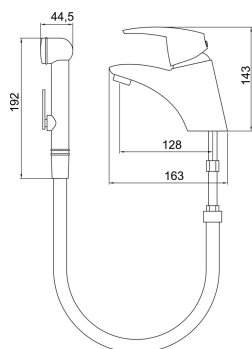

OBRÁZEK

PIKTOGRAM

VLASTNOSTI PRODUKTU

- Typ regulátoru průtoku: M24x1 aerátor
- Akustická skupina: I/I
- Průtoková skupina: A/Z
- Typ kartuše : 40 mm eco
- Šířka výrobku [mm]: 205
- Výška krabice [mm] : 76
- Šířka krabice [mm] : 205
- Typ ramene : pevné
- Provedení: chrom
- Záruka na těsnost kartuše [rok] : 7
- Hloubka krabice [mm] : 415
- Přívodní hadičky [cm] : 50

TECHNICKÝ VÝKRES

SPECIFIKACE

- EAN: 8590309046806
- Intrastat: 84818011
- Hmotnost brutto [kg]: 2,5
- Hloubka výrobku [mm]: 415
- Výška výrobku [mm] : 75