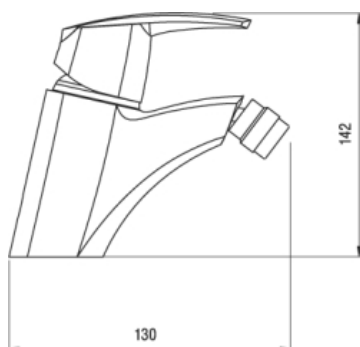

KÓD

56011,0

SÉRIE

METALIA 56

NÁZEV PRODUKTU

Bidetová baterie s výpustí Metalia 56 chrom

PROVEDENÍ

chrom

OBRÁZEK

PIKTOGRAM

VLASTNOSTI PRODUKTU

- Typ kartuše : 40 mm eco
- Šířka výrobku [mm]: 50
- Přívodní hadičky [cm] : 50
- Hloubka krabice [mm] : 415
- Šířka krabice [mm] : 205
- Výška krabice [mm] : 76
- Provedení: chrom
- Typ ramene : pevné
- Příslušenství : mechanická výpust kov
- Záruka na těsnost kartuše [rok] : 7

TECHNICKÝ VÝKRES

SPECIFIKACE

- EAN: 8590309027409
- Intrastat: 84818011
- Hmotnost brutto [kg]: 2,2
- Výška výrobku [mm]: 142
- Hloubka výrobku [mm]: 130