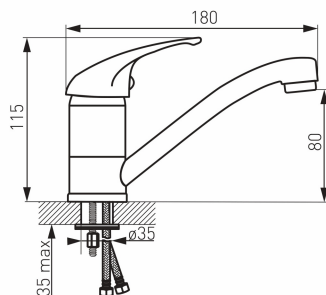

OBRÁZEK

PIKTOGRAM

VLASTNOSTI PRODUKTU

- Ovládací prvek: keramický regulátor
- Materiál těla/výrobní materiál: Mosaz
- Typ vypouštěcího ventilu: brak
- Typ a průměr připojení: Flexi nerezová hadička G3/8 - M10x1
- Výška baterie [mm]: 115
- Typ kartuše : 40 mm
- Šířka výrobku [mm]: 50
- Typ ramene : otočné
- Provedení: chrom
- Průtok vody při dynamickém tlaku 3 bary [l/min]: 10,8 s+t

TECHNICKÝ VÝKRES

SPECIFIKACE

- EAN: 8590309111658
- Intrastat: 84818011
- Hmotnost brutto [kg]: 1,44
- Výška výrobku [mm]: 115
- Hloubka výrobku [mm]: 180