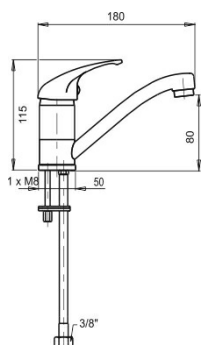

OBRÁZEK

PIKTOGRAM

VLASTNOSTI PRODUKTU

- Šířka výrobku [mm]: 50
- Hloubka krabice [mm]: 405
- Výška krabice [mm]: 84
- Šířka krabice [mm]: 155
- Provedení: chrom
- Příslušenství : bez uzávěru výpusti
- Typ ramene : otočné
- Přívodní hadičky [cm] : 35
- Záruka na těsnost kartuše [rok] : 7
- Typ kartuše : 35 mm
- Průtok vody při dynamickém tlaku 3 bary [l/min]: 16.8

TECHNICKÝ VÝKRES

SPECIFIKACE

- EAN: 8590309100621
- Intrastat: 84818011
- Hmotnost brutto [kg]: 1,55
- Výška výrobku [mm]: 115
- Hloubka výrobku [mm]: 180