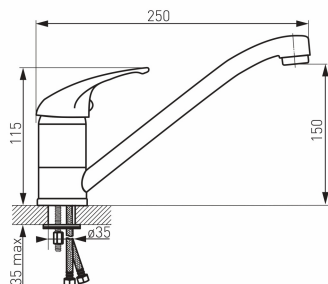

OBRÁZEK

PIKTOGRAM

VLASTNOSTI PRODUKTU

- Ovládací prvek: keramický regulátor
- Materiál těla/výrobní materiál: Mosaz
- Typ a průměr připojení: Flexi nerezová hadička G3/8 - M10x1
- Typ ramene : otočné
- Typ kartuše : 40 mm
- Šířka výrobku [mm]: 50
- Přívodní hadičky [cm] : 50
- Hloubka krabice [mm] : 405
- Výška krabice [mm] : 84
- Šířka krabice [mm] : 155
- Záruka na těsnost kartuše [rok] : 7
- Provedení: chrom

TECHNICKÝ VÝKRES

SPECIFIKACE

- EAN: 8590309111627
- Intrastat: 84818011
- Hmotnost brutto [kg]: 1,45
- Výška výrobku [mm] : 170
- Hloubka výrobku [mm]: 275