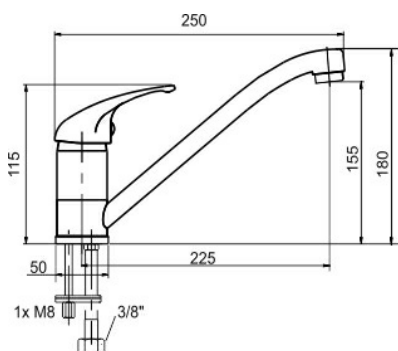

KÓD

55091,0

SÉRIE

METALIA 55

NÁZEV PRODUKTU

Dřezová baterie Metalia 55 chrom

PROVEDENÍ

chrom

OBRÁZEK

PIKTOGRAM

VLASTNOSTI PRODUKTU

- Typ ramene : klasické
- Typ kartuše : 35 mm
- Šířka výrobku [mm]: 46
- Přívodní hadičky [cm] : 35
- Hloubka krabice [mm] : 405
- Výška krabice [mm] : 84
- Šířka krabice [mm] : 155
- Záruka na těsnost kartuše [rok] : 7
- Provedení: chrom
- Průtok vody při dynamickém tlaku 3 bary [l/min]: 16.8

TECHNICKÝ VÝKRES

SPECIFIKACE

- EAN: 8590309100423
- Intrastat: 84818011
- Hmotnost brutto [kg]: 1,2
- Výška výrobku [mm] : 175
- Hloubka výrobku [mm]: 245