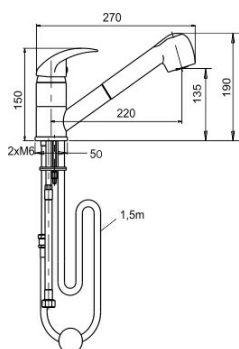

KÓD

55081,0

NÁZEV PRODUKTU

Dřezová teleskopická baterie Metalia 55 chrom

PROVEDENÍ

chrom

OBRÁZEK

PIKTOGRAM

VLASTNOSTI PRODUKTU

- Typ ramene : teleskopická růžice
- Typ kartuše : 35 mm
- Šířka výrobku [mm]: 55
- Přívodní hadičky [cm] : 50
- Hloubka krabice [mm] : 415
- Výška krabice [mm] : 76
- Šířka krabice [mm] : 205
- Záruka na těsnost kartuše [rok] : 7
- Provedení: chrom
- Průtok vody při dynamickém tlaku 3 bary [l/min]: 7.2
- Průtok při dyn.tlaku 3 bary-ruční sprcha [l/m] : 7.2

TECHNICKÝ VÝKRES

SPECIFIKACE

- EAN: 8590309100645
- Hmotnost brutto [kg]: 2,217
- Výška výrobku [mm] : 183
- Hloubka výrobku [mm]: 255