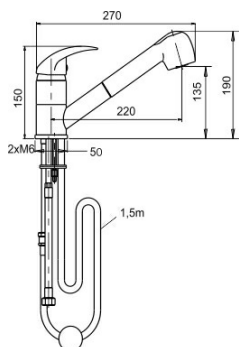

KÓD

55081,0

NÁZEV PRODUKTU

Dřezová teleskopická baterie Metalia 55 chrom

PROVEDENÍ

chrom

OBRÁZEK

PIKTOGRAM

VLASTNOSTI PRODUKTU

- Typ ramene : teleskopická růžice
- Typ kartuše : 35 mm
- Šířka výrobku [mm]: 55
- Přívodní hadičky [cm] : 50
- Hloubka krabice [mm] : 415
- Výška krabice [mm] : 76
- Šířka krabice [mm] : 205
- Záruka na těsnost kartuše [rok] : 7
- Provedení: chrom
- Průtok při dyn.tlaku 3 bary-ruční sprcha [l/m] : 7.2

TECHNICKÝ VÝKRES

SPECIFIKACE

- EAN: 8590309100645
- Hmotnost brutto [kg]: 2,217
- Výška výrobku [mm] : 183
- Hloubka výrobku [mm]: 255