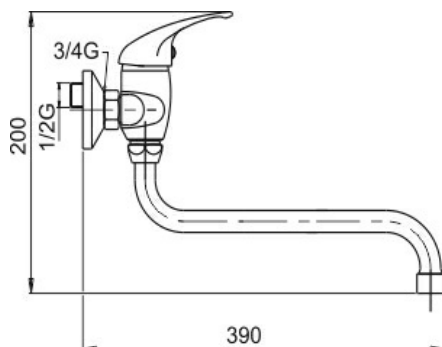

KÓD

55079,0

NÁZEV PRODUKTU

Dřezová umyvadlová baterie 100 mm Metalia 55 chrom

PROVEDENÍ

chrom

OBRÁZEK

PIKTOGRAM

VLASTNOSTI PRODUKTU

- Typ ramene : 330 mm
- Typ kartuše : 35 mm
- Šířka výrobku [mm]: 180
- Hloubka krabice [mm] : 405
- Výška krabice [mm] : 84
- Šířka krabice [mm] : 155
- Příslušenství : kompletní
- Provedení: chrom
- Připojovací matice : 3/4"
- Záruka na těsnost kartuše [rok] : 7

TECHNICKÝ VÝKRES

SPECIFIKACE

- EAN: 8590309020196
- Intrastat: 84818011
- Hmotnost brutto [kg]: 1,381
- Výška výrobku [mm] : 115
- Hloubka výrobku [mm]: 110
- Rozteč baterie [mm] : 100