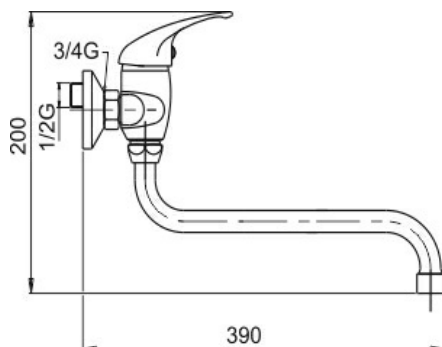

KÓD

55078L,0

NÁZEV PRODUKTU

Dřezová baterie 150 mm lékařská páka Metalia 55 chrom

PROVEDENÍ

chrom

OBRÁZEK

PIKTOGRAM

VLASTNOSTI PRODUKTU

- Typ kartuše : 35 mm
- Šířka výrobku [mm]: 180
- Hloubka krabice [mm] : 405
- Výška krabice [mm] : 84
- Šířka krabice [mm] : 155
- Provedení: chrom -lékařská páka
- Typ ramene : 330 mm
- Příslušenství : kompletní
- Připojovací matice : 3/4"
- Záruka na těsnost kartuše [rok] : 7

TECHNICKÝ VÝKRES

SPECIFIKACE

- EAN: 8590309040309
- Výška výrobku [mm] : 115
- Hloubka výrobku [mm]: 110
- Rozteč baterie [mm] : 150