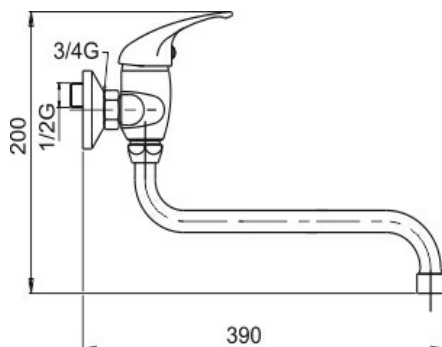

KÓD

55078,0

NÁZEV PRODUKTU

Dřezová umyvadlová baterie 150 mm Metalia 55 chrom

PROVEDENÍ

chrom

OBRÁZEK

PIKTOGRAM

VLASTNOSTI PRODUKTU

- Šířka [mm]: 180
- Hloubka krabice [mm]: 405
- Výška krabice [mm]: 84
- Šířka krabice [mm]: 155
- Provedení: chrom
- Příslušenství: kompletní
- Typ ramene: 320 mm
- Typ připojení: 3/4"
- Záruka na těsnost kartuše [rok]: 7
- Rozměr kartuše: 35 mm
- Průtok vody při dynamickém tlaku 3 bary [l/min]: 19.8

TECHNICKÝ VÝKRES

SPECIFIKACE

- EAN: 8590309020189
- Intrastat: 84818011
- Hmotnost brutto [kg]: 1,45
- Výška [mm]: 115
- Hloubka [mm]: 110
- Rozteč připojení: 150