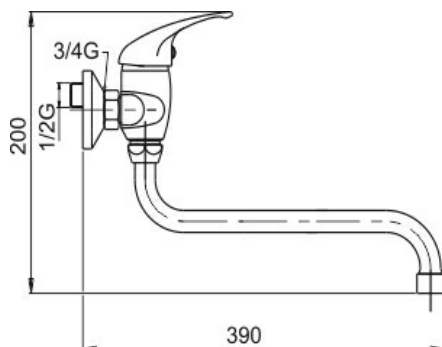

KÓD

55078,0

NÁZEV PRODUKTU

Dřezová umyvadlová baterie 150 mm Metalia 55 chrom

PROVEDENÍ

chrom

OBRÁZEK

PIKTOGRAM

VLASTNOSTI PRODUKTU

- Šířka výrobku [mm]: 180
- Hloubka krabice [mm]: 405
- Výška krabice [mm]: 84
- Šířka krabice [mm]: 155
- Provedení: chrom
- Příslušenství : kompletní
- Typ ramene : 320 mm
- Připojovací matice : 3/4"
- Záruka na těsnost kartuše [rok] : 7
- Typ kartuše : 35 mm

TECHNICKÝ VÝKRES

SPECIFIKACE

- EAN: 8590309020189
- Hmotnost brutto [kg]: 1,445
- Výška výrobku [mm]: 115
- Hloubka výrobku [mm]: 110
- Rozteč baterie [mm]: 150