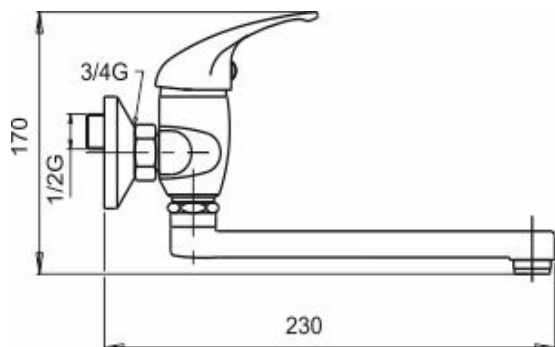

KÓD

55077L,0

NÁZEV PRODUKTU

Umyvadlová baterie 100 mm lékařská páka Metalia 55 chrom

PROVEDENÍ

chrom

OBRÁZEK

PIKTOGRAM

VLASTNOSTI PRODUKTU

- Typ ramene : otočné
- Typ kartuše : 35 mm
- Šířka výrobku [mm]: 180
- Hloubka krabice [mm] : 405
- Výška krabice [mm] : 84
- Šířka krabice [mm] : 155
- Provedení: chrom -lékařská páka
- Záruka na těsnost kartuše [rok] : 7

TECHNICKÝ VÝKRES

SPECIFIKACE

- EAN: 8590309040293
- Intrastat: 84818011
- Výška výrobku [mm] : 115
- Hloubka výrobku [mm]: 110
- Rozteč baterie [mm] : 100